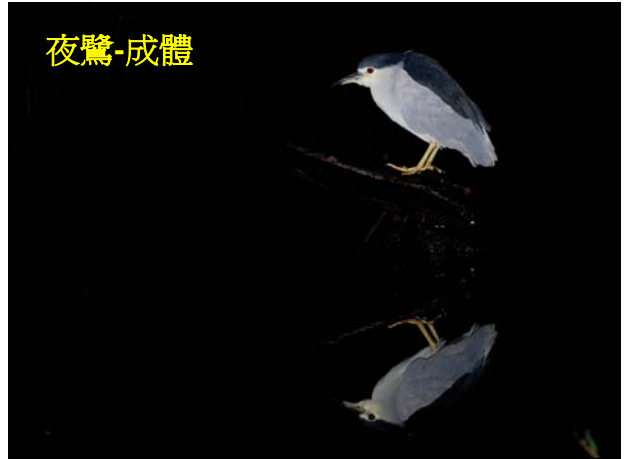

負子蟲

負子蟲

紅娘華

橙斑大龍蝨

紅腹細蟳

樹林環境

赤腹松鼠

紅嘴黑鵯

白頭翁

五色鳥

樹鵲

鳳頭蒼鷹

紅尾伯勞

領角鴞

斯文豪氏攀蜥

短草生地環境