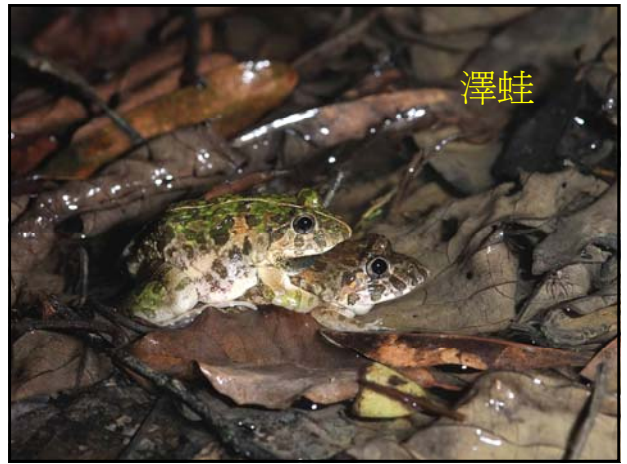

負子蟲

負子蟲

紅娘華

橙斑大龍蝨

紅腹細蟳

樹林環境

赤腹松鼠

紅嘴黑鵯

白頭翁

五色鳥

樹鵲

鳳頭蒼鷹

紅尾伯勞

領角鴞

斯文豪氏攀蜥

短草生地環境