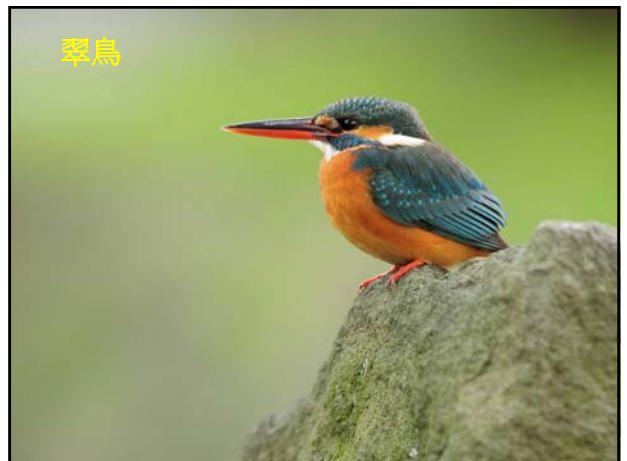

負子蟲

負子蟲

紅娘華

橙斑大龍蝨

紅腹細蟳

樹林環境

赤腹松鼠

紅嘴黑鵯